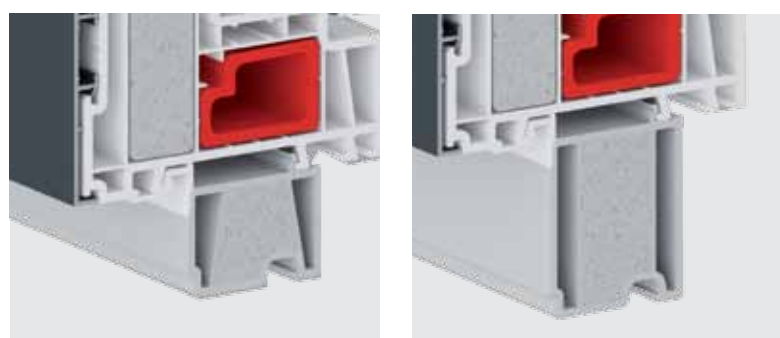

② Fensterbankanschlussprofil auf Wunsch in 30 mm und 50 mm.

NEU

- ① Edle gebürstete Holzoberflächen für Holz-Alu und Holz-Fenster.
- ② Fensterbankanschluss-Profil mit Thermodämmung. ACTUAL präsentiert die Option für den perfekten Fensterbankanschluss mit Thermodämmung. Ab August 2015.