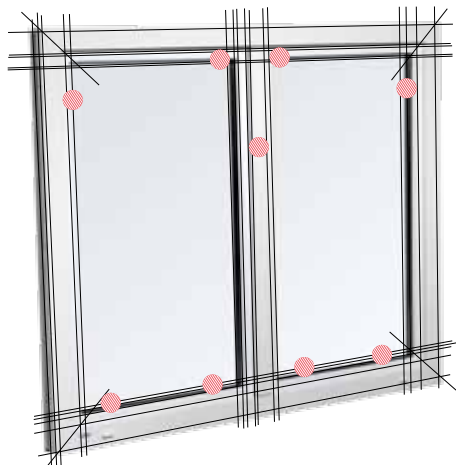

MEHR SICHERHEIT ZUM HALBEN AUFPREIS